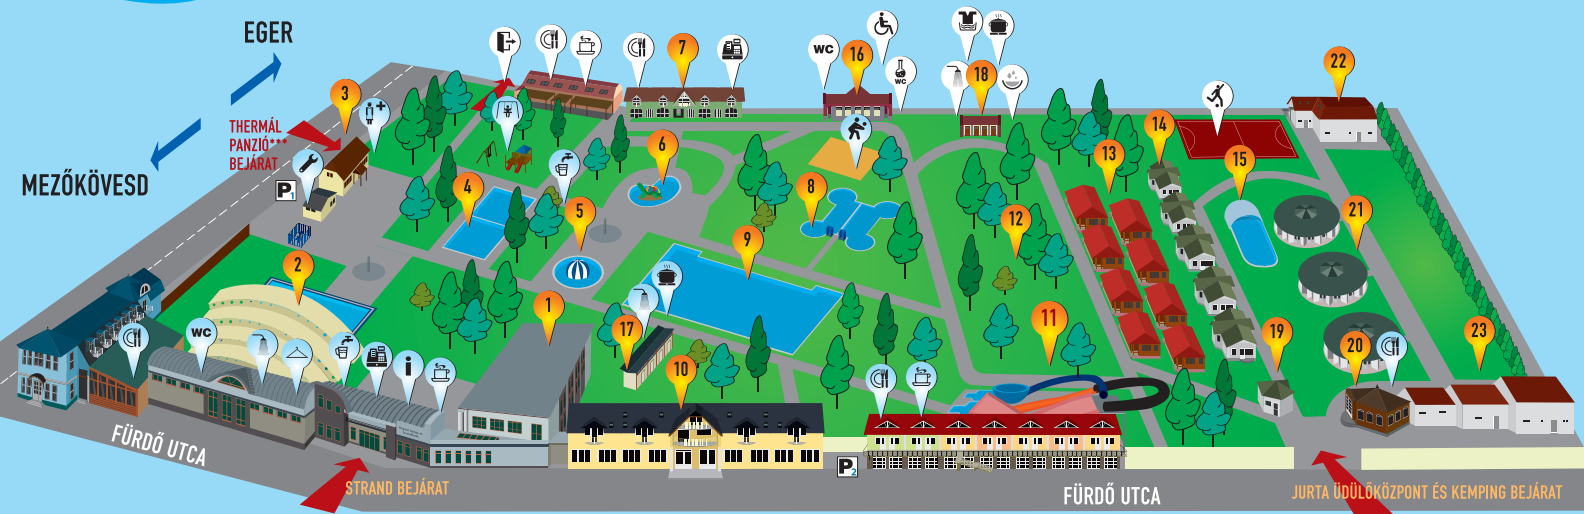

BOGÁCSI GYÓGY- ÉS STRANDFÜRDŐ

- 1 Fedett élményfürdő és szaunavilág
- 2 Nagy gyógymedence
- 3 Thermál Panzió*** és elsősegélyhely 
- 4 Ikermedence
- 5 Labdás gyerekmedence
- 6 Vízijátstér

- 7 Thermál szálló „B”; strand hátsó bejárat (főszezonban)   
- 8 Pillangó medence
- 9 Úszó medence
- 10 Thermál szálló „A”; központi recepció; gyógycentrum; fedett gyógymedence     
- 11 CSÚSZDAPARK
- 12 Kemping  